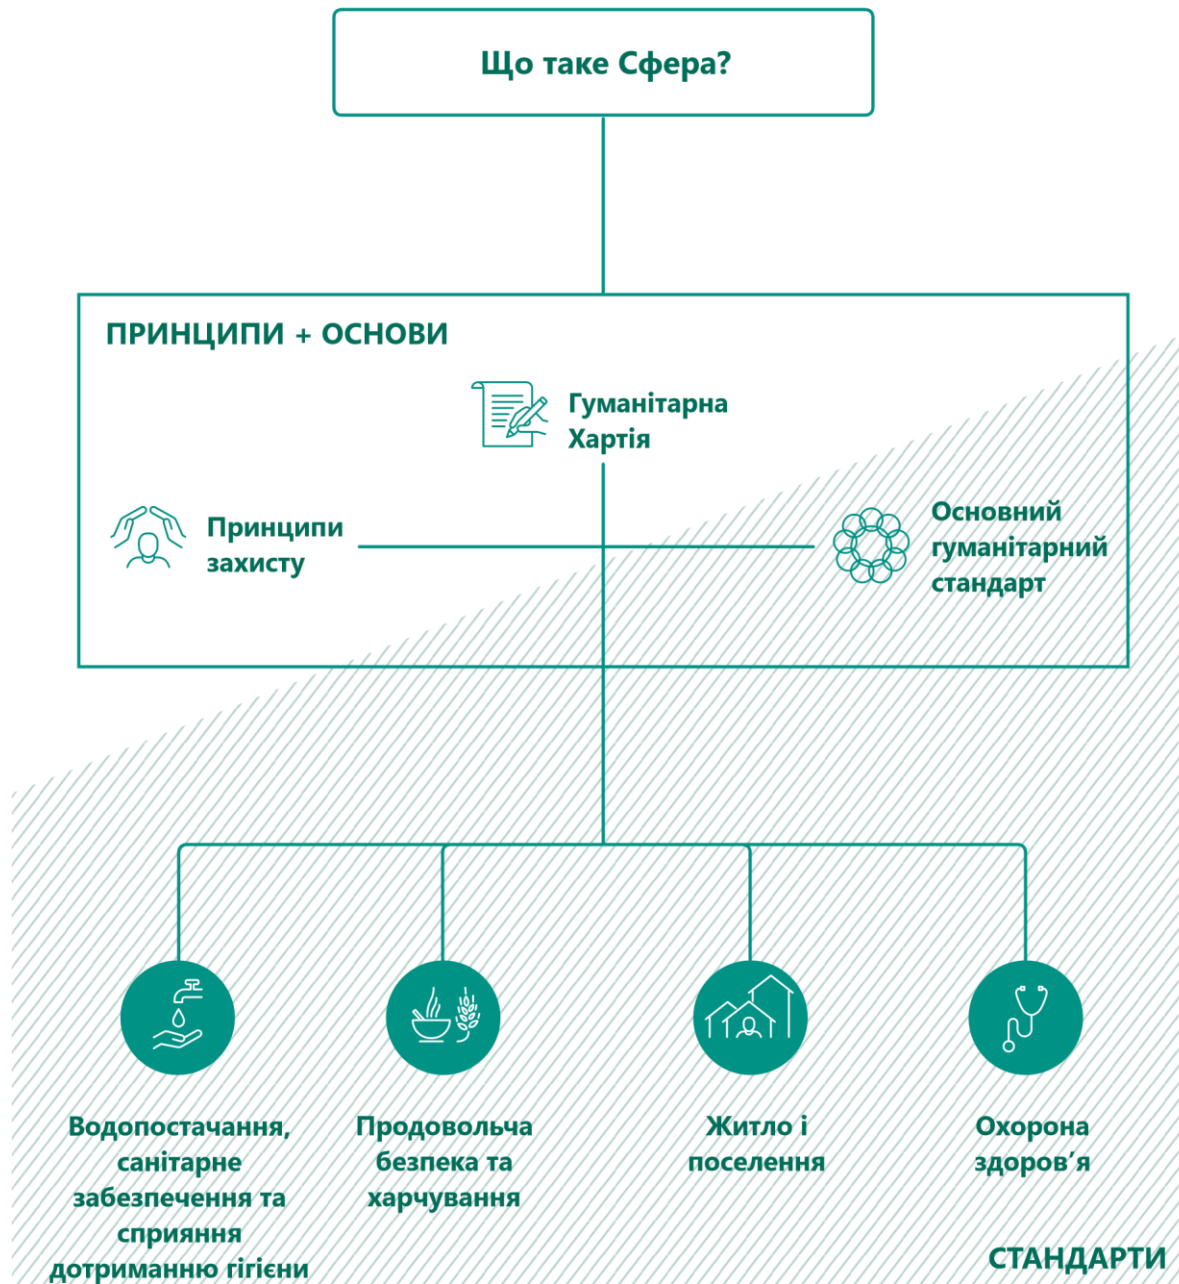

Технічні стандарти

Наступного разу

Підхід Сфери

Наскрізні теми

Застосування підходу Сфери

Софія

Посадовець місцевого самоврядування у м. Львів

Welcome

Сьогодні

Підхід Сфери

Наскрізні теми

Застосування підходу Сфери

Сфера – це громадський сервіс, спрямований на забезпечення як якості, так і [REDACTED] гуманітарної допомоги.

[REDACTED] [REDACTED] забезпечує етичну та правову основу Принципів захисту, Основного гуманітарного стандарту та Мінімальних стандартів